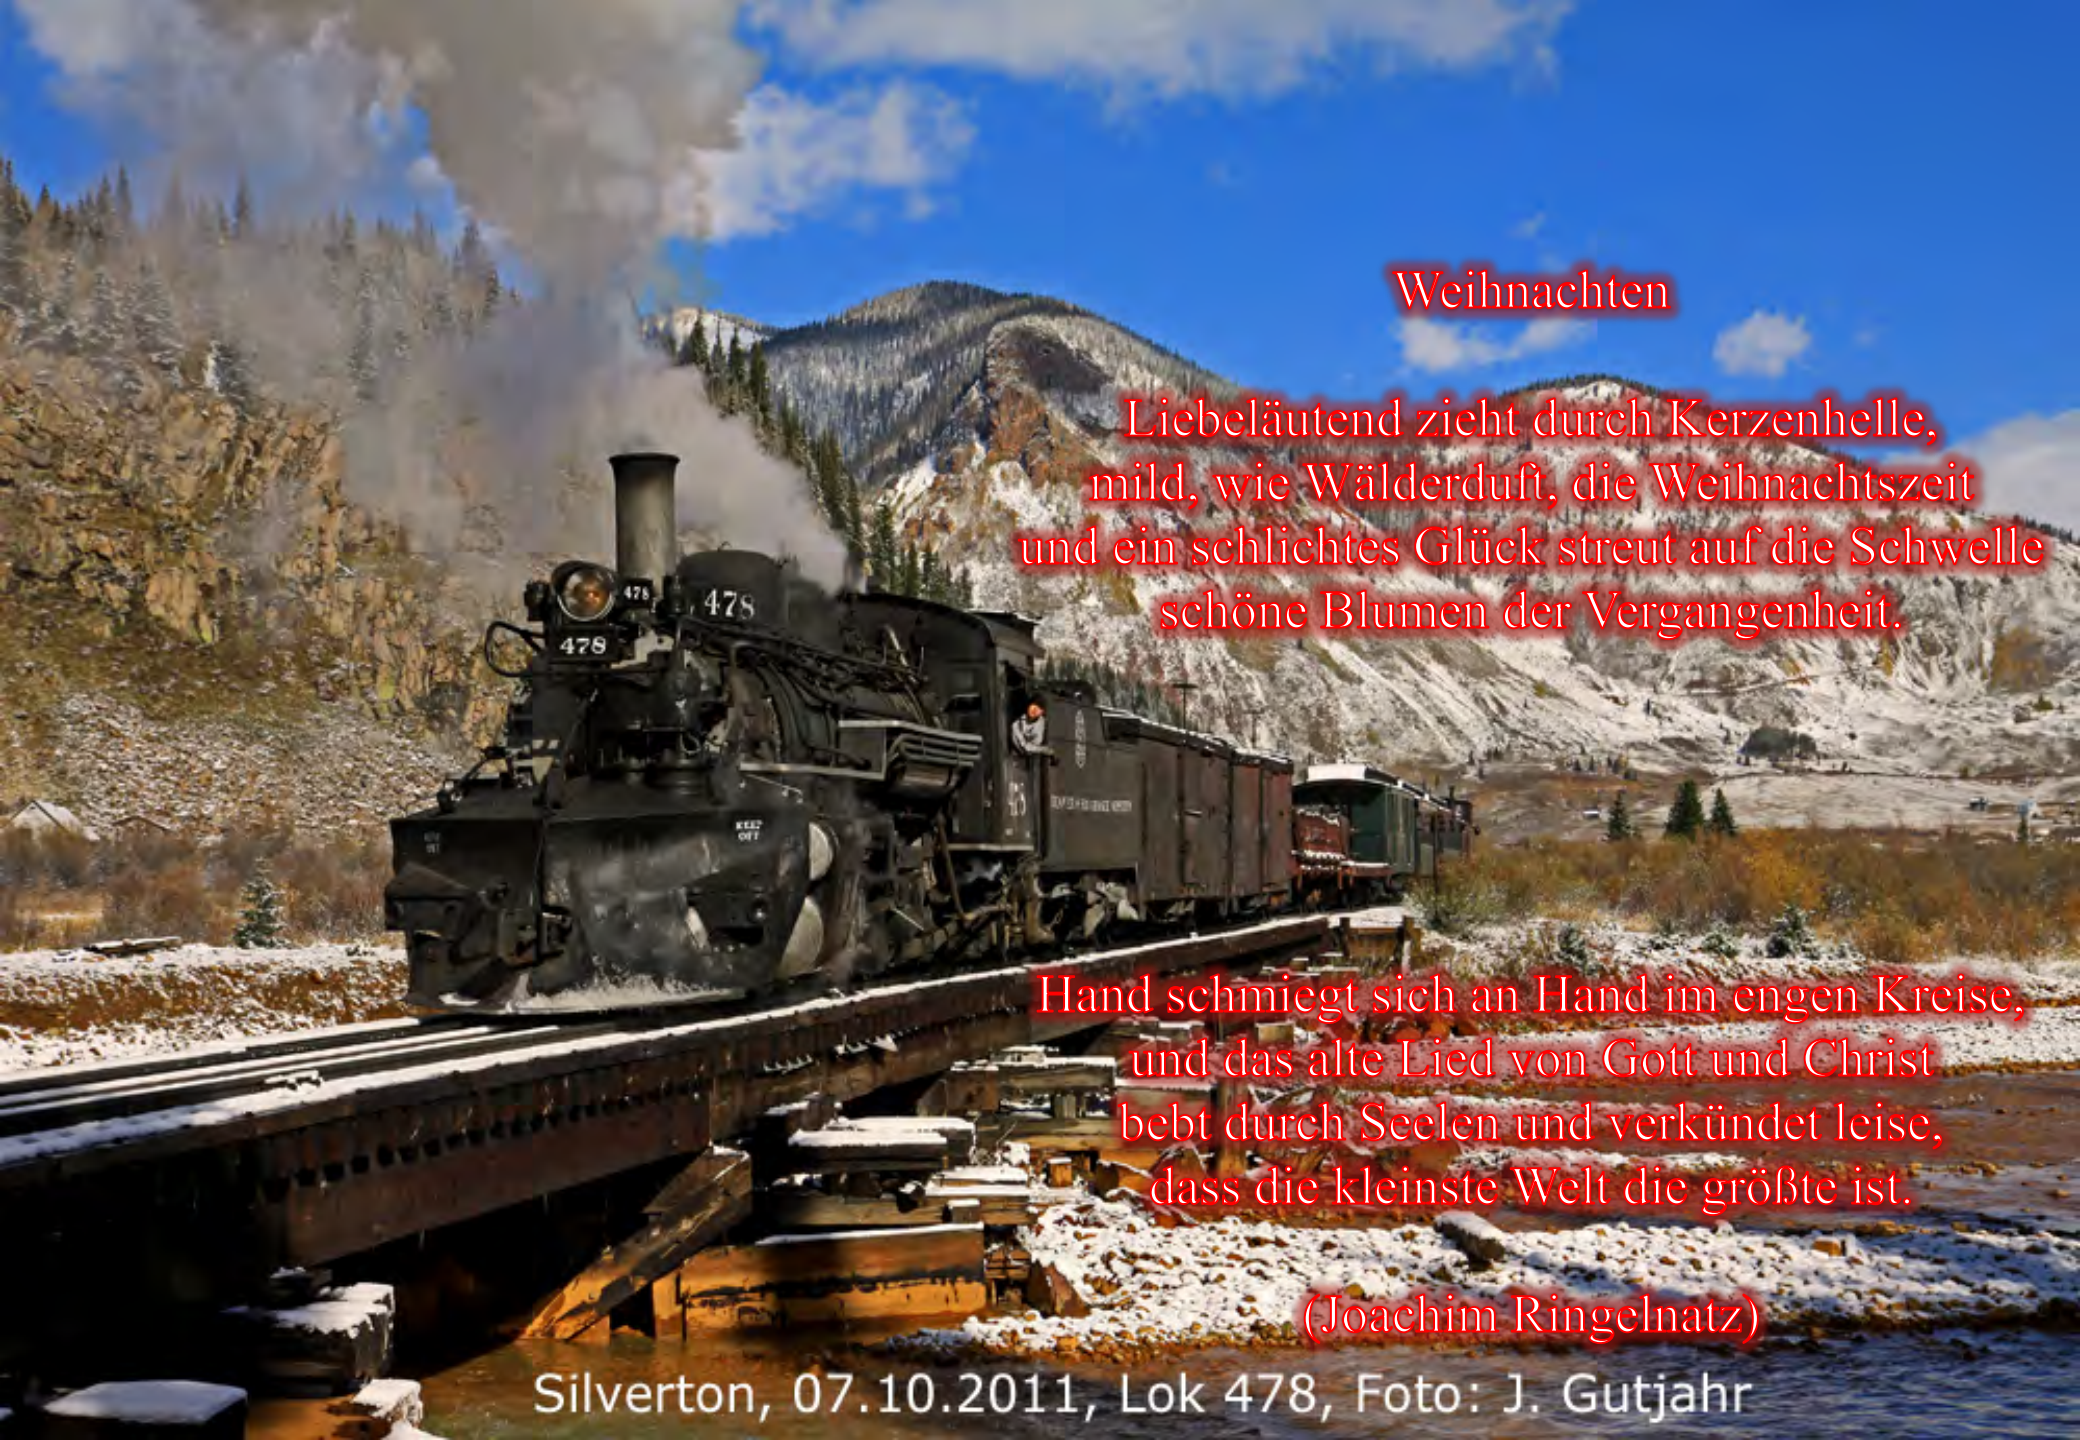

Frohe Weihnachten!

Silverton / Colorado; 07.10.2011; Lok 478 Denver & Rio Grande Railway; J. Gutjahr

Weihnachten

Liebeläutend zieht durch Kerzenhelle,
mild, wie Wälderduft, die Weihnachtszeit
und ein schlichtes Glück streut auf die Schwelle
schöne Blumen der Vergangenheit.

Hand schmiegt sich an Hand im engen Kreise,
und das alte Lied von Gott und Christ
bebt durch Seelen und verkündet leise,
dass die kleinste Welt die größte ist.

(Joachim Ringelnatz)

Silverton, 07.10.2011, Lok 478, Foto: J. Gutjahr

A steam locomotive, numbered 3749, is pulling a train through a snowy mountain valley. The locomotive is emitting a large plume of white steam. The train consists of several dark-colored freight cars. The surrounding landscape is covered in snow, with evergreen trees and rocky slopes. The sky is overcast.

Wir wünschen Ihnen ein frohes
und friedvolles Weihnachtsfest und alles Gute für 2019!!
Ihr gesamtes Grimm – Team!

Silverton - Durango, 07.10.2011, Lok 478, Foto J. Gutjahr